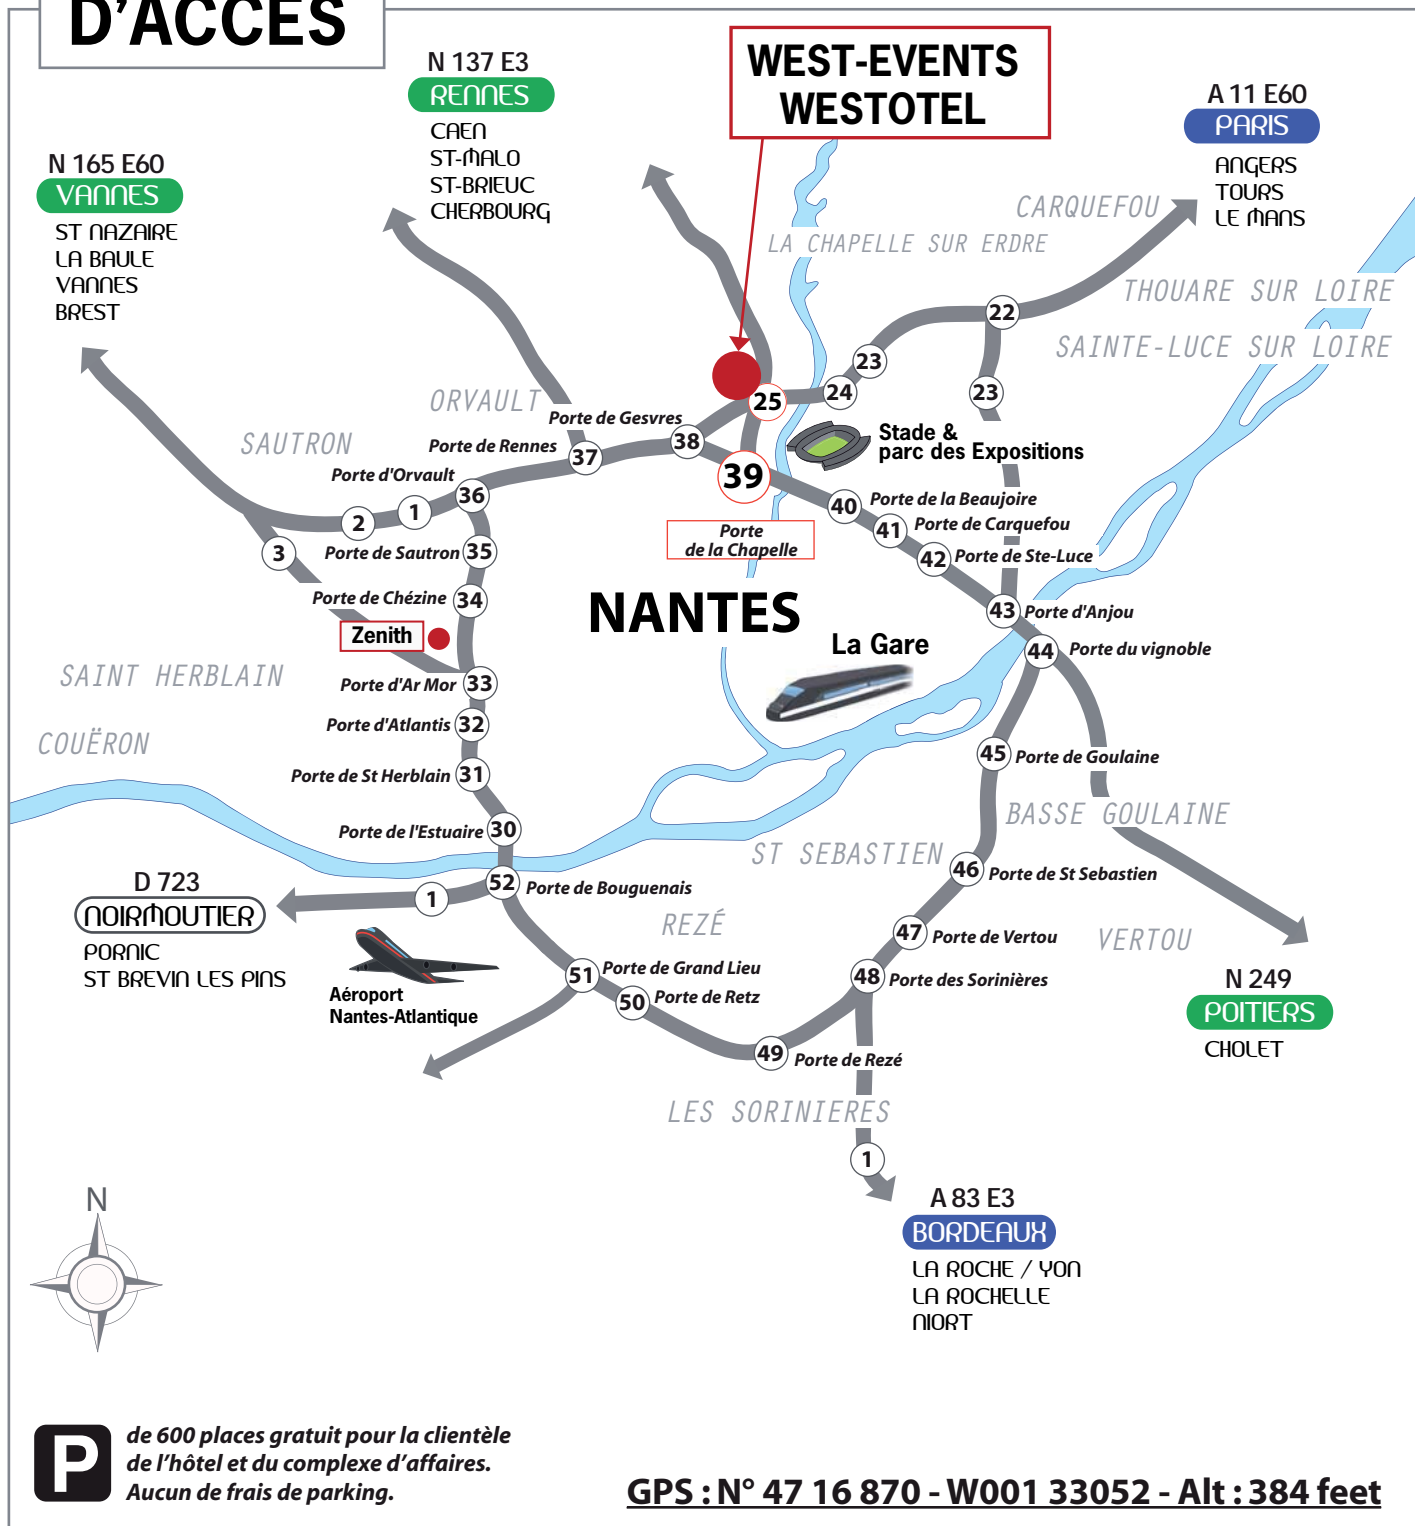

## PLAN D'ACCES

- Depuis BREST** : suivre le périphérique Nord direction Rennes, puis Paris par l'autoroute A11 et sortir porte n°25
- Depuis RENNES** : éviter la 1<sup>ère</sup> sortie La Chapelle S/ Erdre, suivre Paris par l'autoroute A11 et sortir porte n°25
- Depuis BORDEAUX/POITIERS** : suivre Paris par le périphérique Est puis Rennes et sortir porte n°39
- Depuis PARIS** : prendre le périphérique Nord, puis la sortie n°25
- Sortie n°25** : direction La Chapelle Sur Erdre - centre, 400 m à gauche